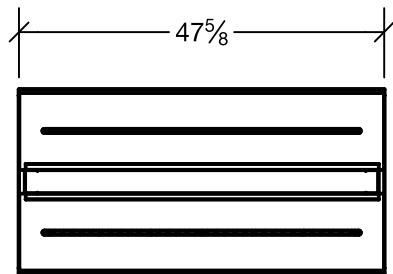

Qty:	Part Number	Description
1	IRS-VW-1328	AISLE FIXTURE
2	N/A	MAGNETIC HEADER
2	IRS-VW-1464	SLOTTED SHELF ASSEMBLY
4	IRS-VW-1356	SADDLE HOOK TOWEL BAR
2	IRS-VW-1414	AISLE WAYFINDER
28	IRS-VW-1360	6IN HANGBAR SADDLE HOOK
2	N/A	CONCRETE WEDGE, 3/8IN DIAMETER, 3IN LONG
1	N/A	QUAD BOX - 4FT WHIP