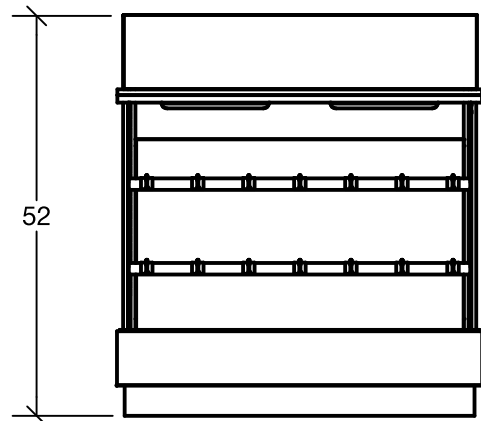

Qty:	Part Number	Description
1	IRS-VW-1328	AISLE FIXTURE
2	N/A	MAGNETIC HEADER
2	IRS-VW-1464	SLOTTED SHELF ASSEMBLY
4	IRS-VW-1356	SADDLE HOOK TOWEL BAR
2	IRS-VW-1414	AISLE WAYFINDER
28	IRS-VW-1360	6IN HANGBAR SADDLE HOOK
2	N/A	CONCRETE WEDGE, 3/8IN DIAMETER, 3IN LONG
1	N/A	QUAD BOX - 4FT WHIP